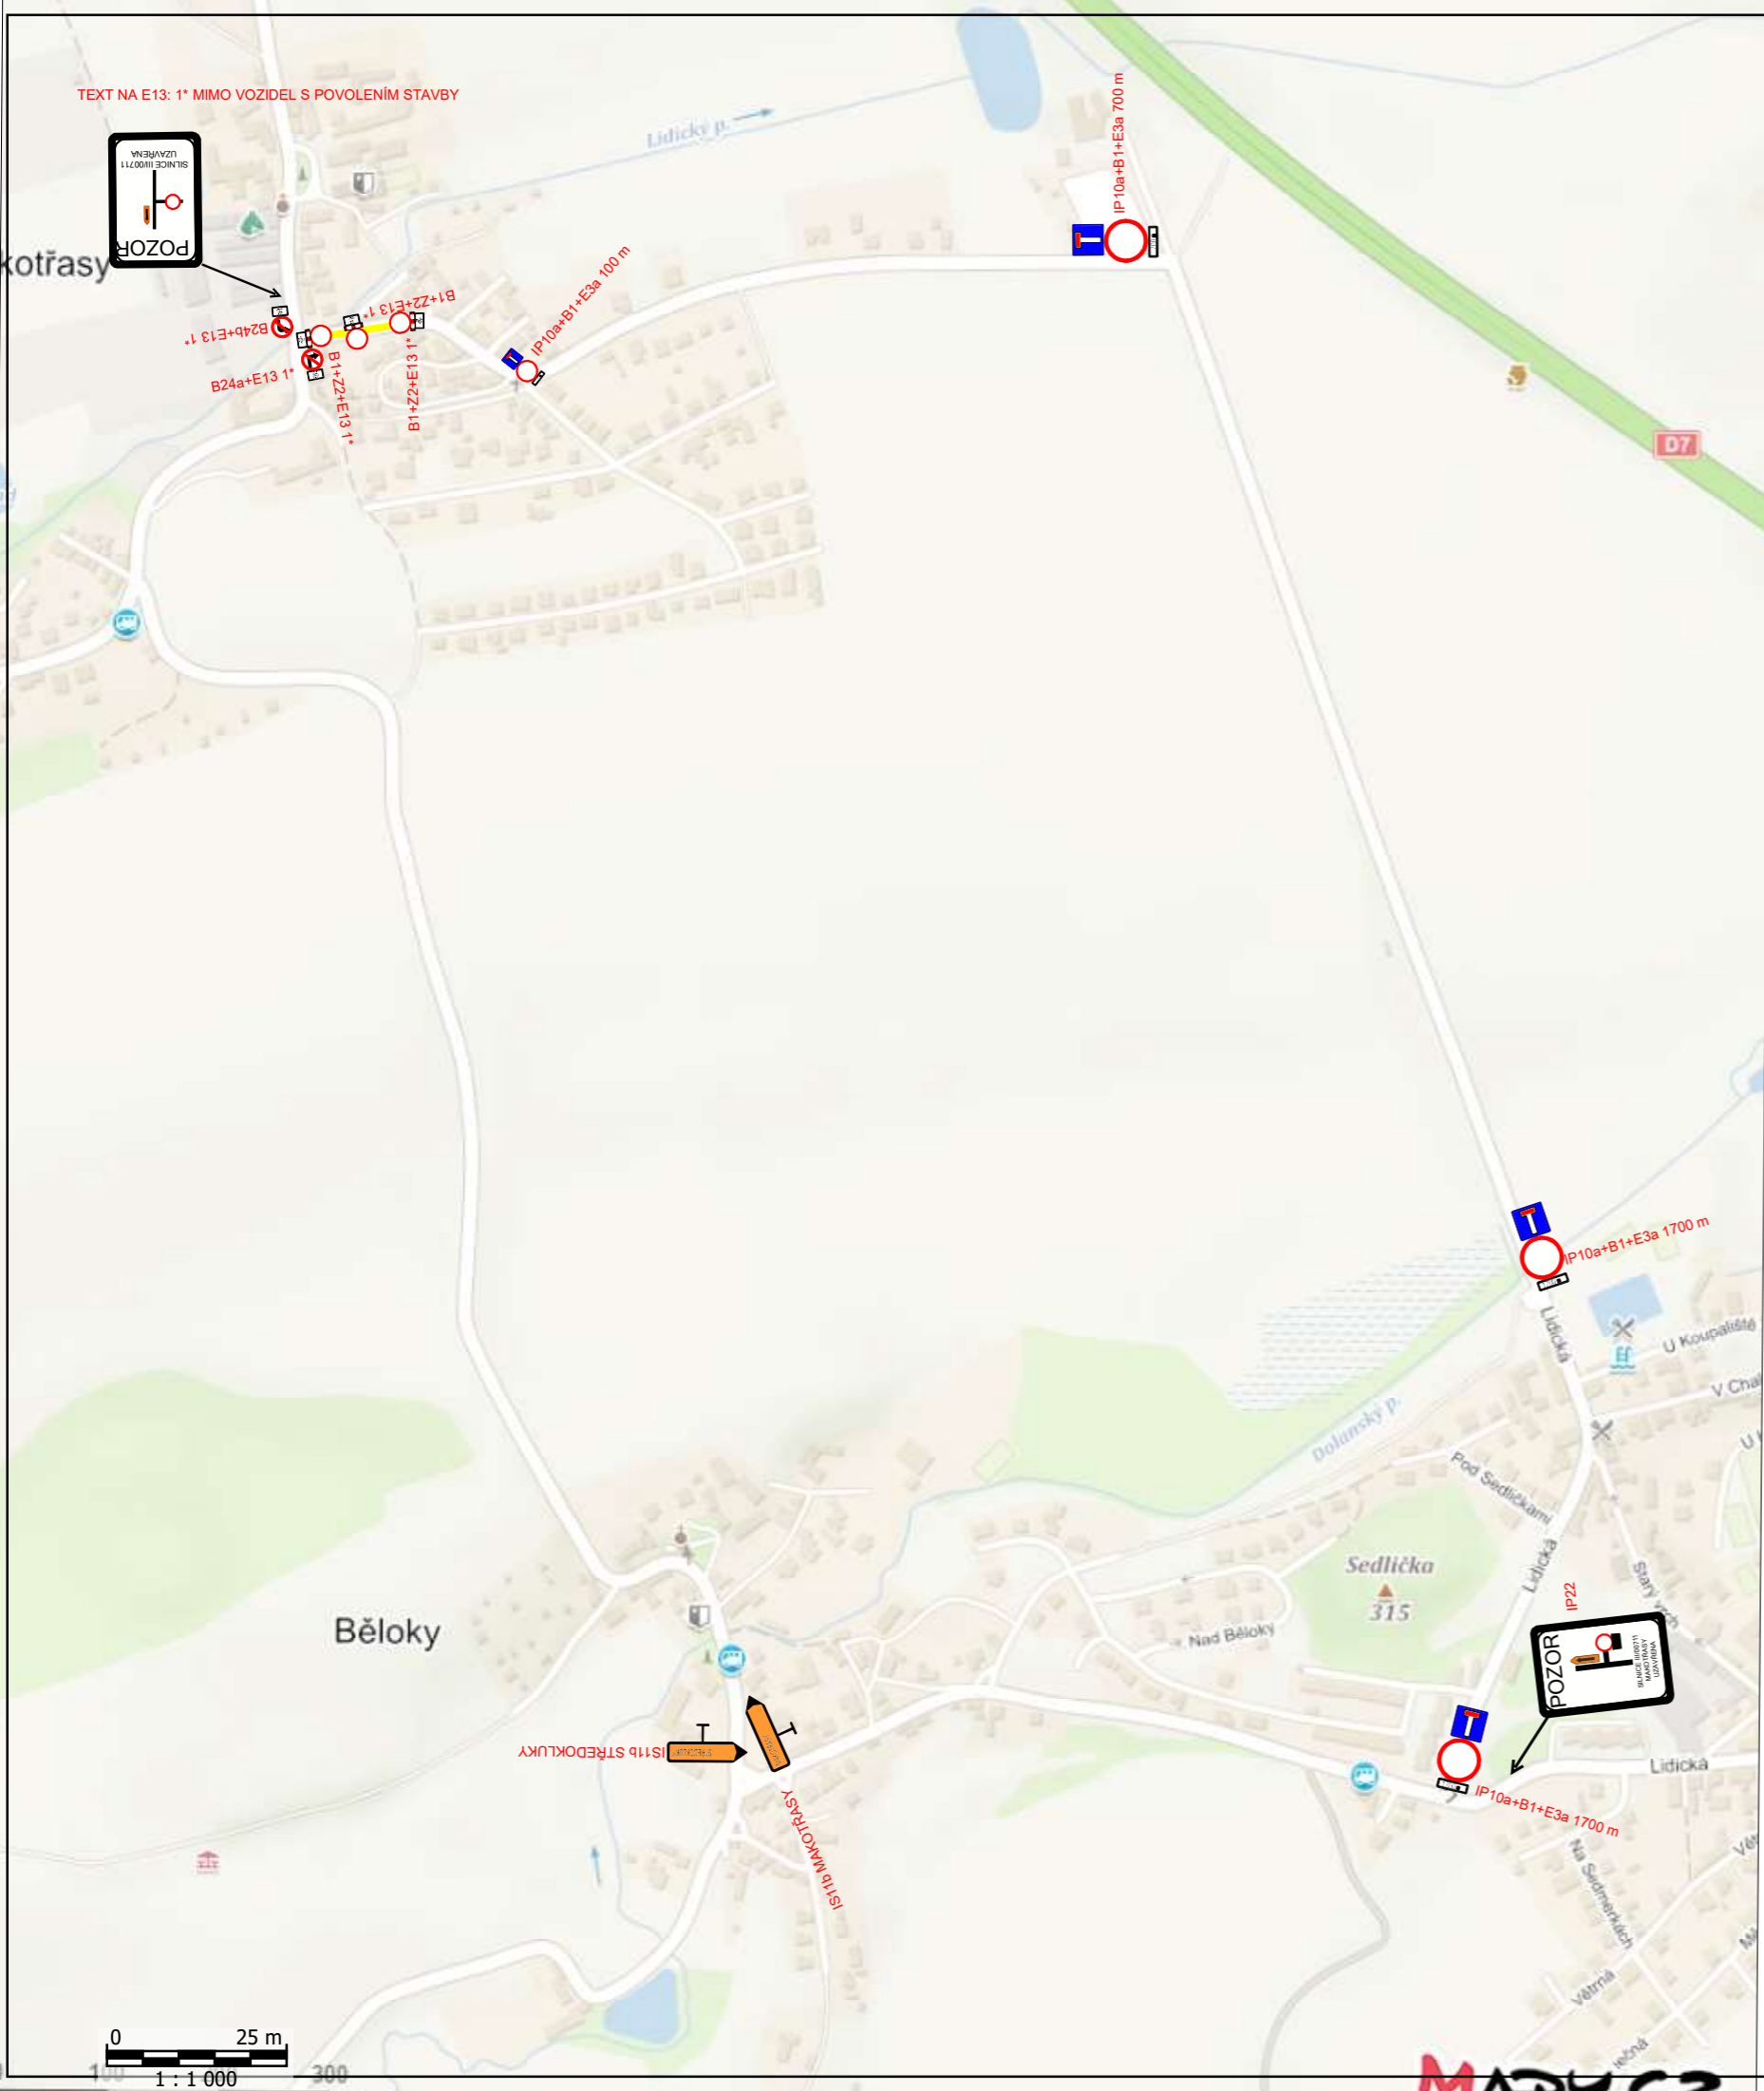

TEXT NA E13: 1* MIMO VOZIDEL S POVOLENÍM STAVBY

J.i.P. DOPRAVNÍ ZNAČENÍ s.r.o.

Jankovcova 22
170 00 Praha7
tel./fax : 283 872 319-20
e-mail : info@jip-praha.cz
http://www.jip-praha.cz

Vypracoval: Petr Havlíček

Zpracováno: 25.08.2022

Ulice: Makotřasy III-00711 ŠDV

Číslo listu 1

MAPY.CZ